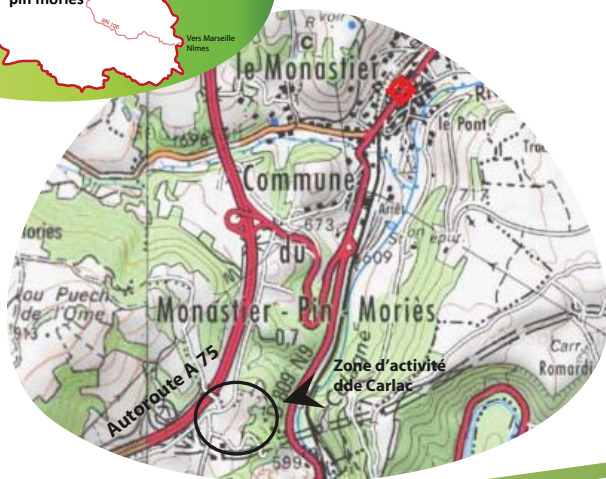

Type	Accès le plus proche	Distance	Temps
Autoroutière	Le Monastier N°39.1	1 km	1 min
	Montpellier	170 km	100 min
	Clermont-Ferrand	170 km	98 min
Ferrovière	Le Monastier	2 km	2 min
Aéroportuaire	Rodez	80 km	68 min