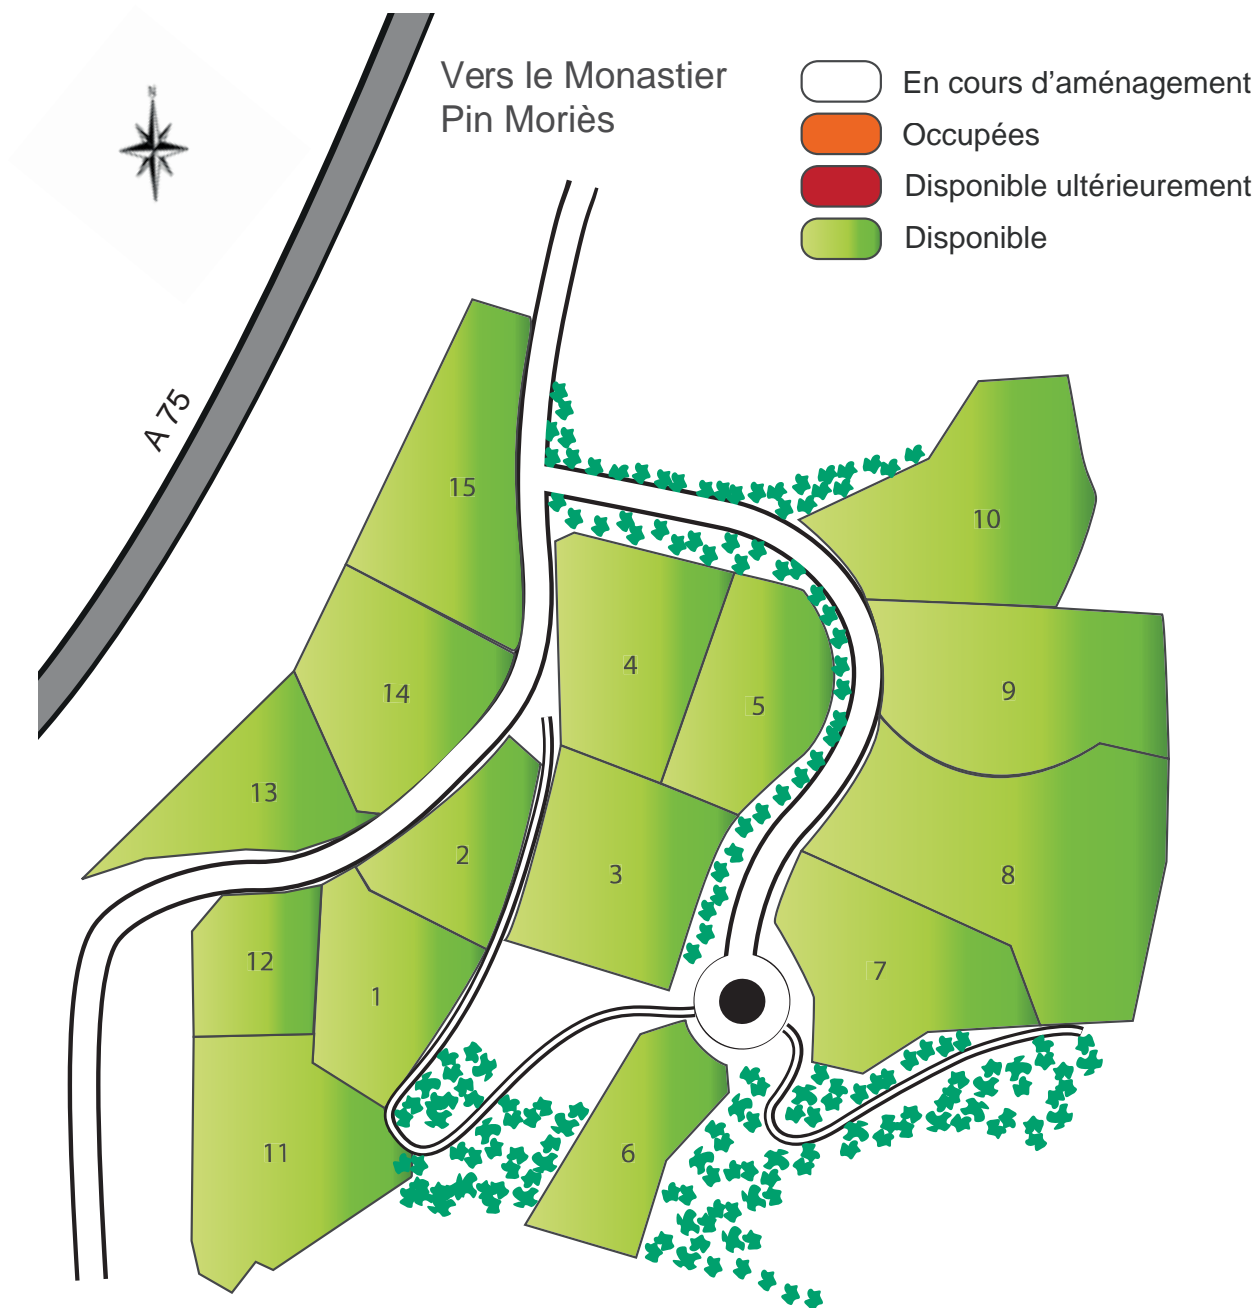

Parc d'activités de Carlac

N°	Entreprise	N°	Entreprise	N°	Entreprise
1	Disponible 2636 m²	6	Disponible 2331 m²	11	Disponible 5371 m²
2	Disponible 2096 m²	7	Disponible 3390 m²	12	Disponible 2750 m²
3	Disponible 3558 m²	8	Disponible 6648 m²	13	Disponible 2512 m²
4	Disponible 3279 m²	9	Disponible 4161 m²	14	Disponible 4025 m²
5	Disponible 2765 m²	10	Disponible 2654 m²	15	Disponible 4025 m²