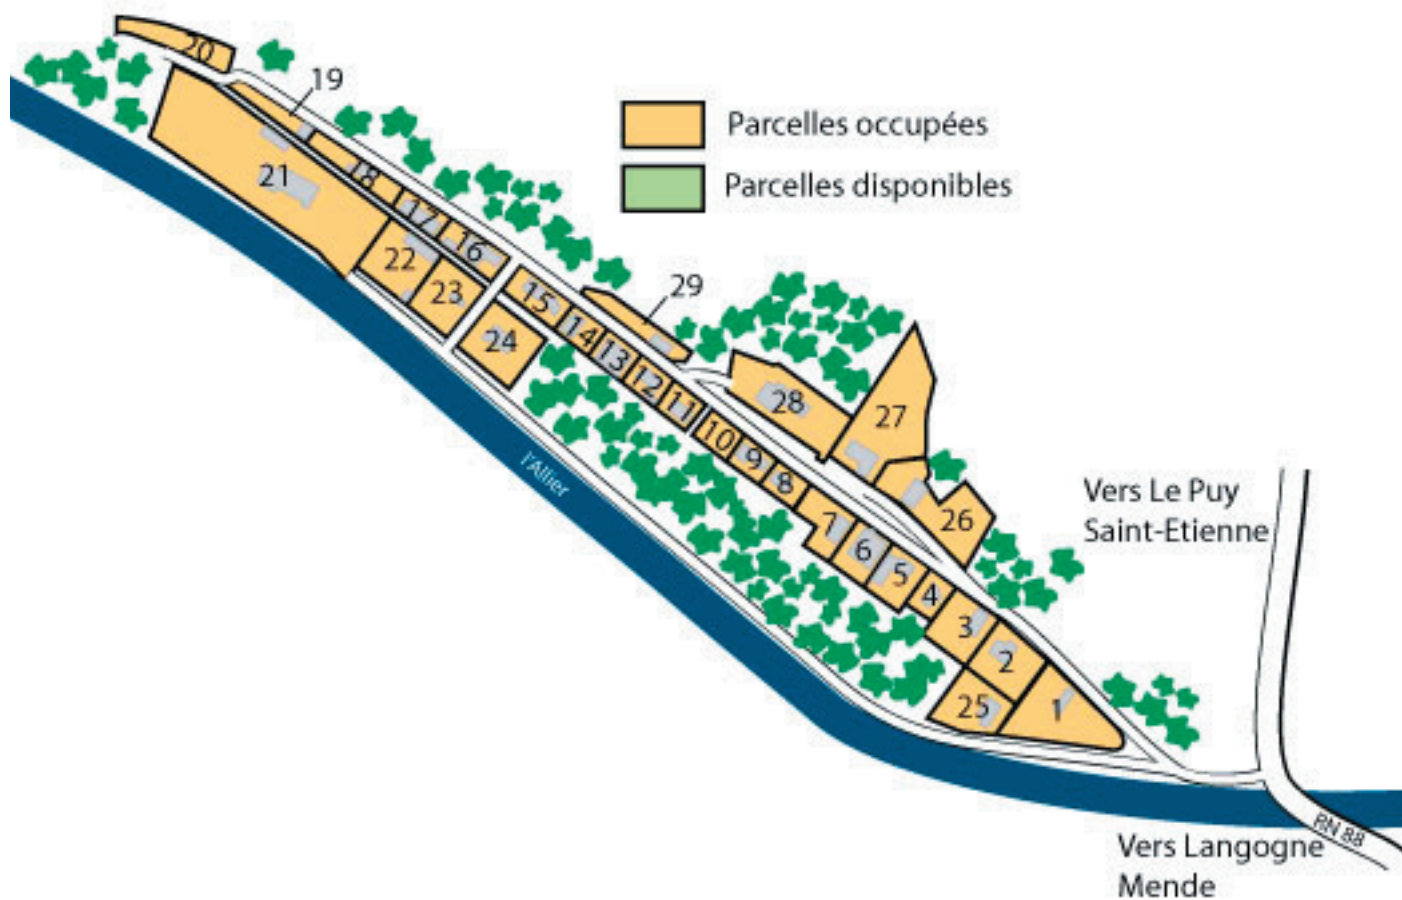

N°	Entreprise	Activité	APE	SIRET
1	EDF			N.C.
2	Profil Plus Ripa Pneumatiques	Commerce de gros d'équipements automobiles	503A	39447890300047
3	GEAUDAN MACHINES AGRICOLES (GMA)	Location d'autres biens immobiliers	702C	38046944500023
4	CARBURANTS ET COMBUSTIBLES J L GARREL	Commerce de gros de combustibles	515A	35157483500028
5	CARBURANTS ET COMBUSTIBLES J L GARREL	Commerce de gros de combustibles	515A	35157483500028
6	MOTOCULTURE PLAISANCE LANGOGNE	Réparation de matériel agricole	293C	39367851100014
7	POUDEVIGNE	Plâtrerie	454A	38965969900018
8	PAROQUINA	Autres activités manufacturières n.c.a.	366E	49226870100017
9	SAPEDA CHRISTIAN	Fabrication de meubles meublants	361G	41966338000022
10	France Télécom	Dépôt		N.C.
11	CLEAN SERVICE NETTOYAGE	Activités de nettoyage	747Z	45306622700019
12	AZAS STEPHANE	Menuiserie bois et matières plastiques	454C	48846088200019
13	CADRAL	Fabrication de menuiseries et fermetures métalliques	281C	32068602500026
14	HUGONY	Commerce de gros de boissons	513J	48082019000019
15	BERNARD	Ebéniste		N.C.