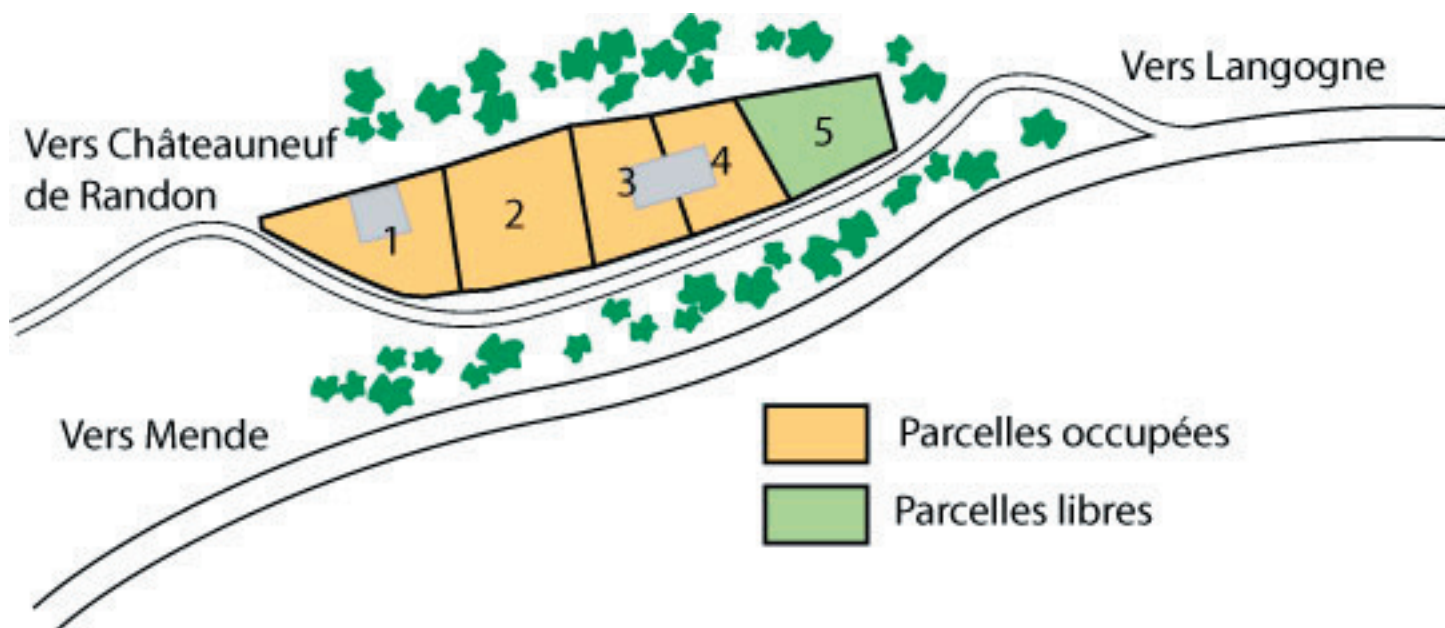

N°	Entreprise	Activité	APE	SIRET
1	CHATEAUNEUF CONSTRUCTIONS	Travaux de maçonnerie générale	452V	45170416700019
2	CHATEAUNEUF CONSTRUCTIONS	Travaux de maçonnerie générale	452V	45170416700019
3	HABITAT DIFFUSION SERVICE	Commerce de détail de bricolage	524P	34226198900053
4	HABITAT DIFFUSION SERVICE	Commerce de détail de bricolage	524P	34226198900053
5	Disponible 1005 m²	N.C.