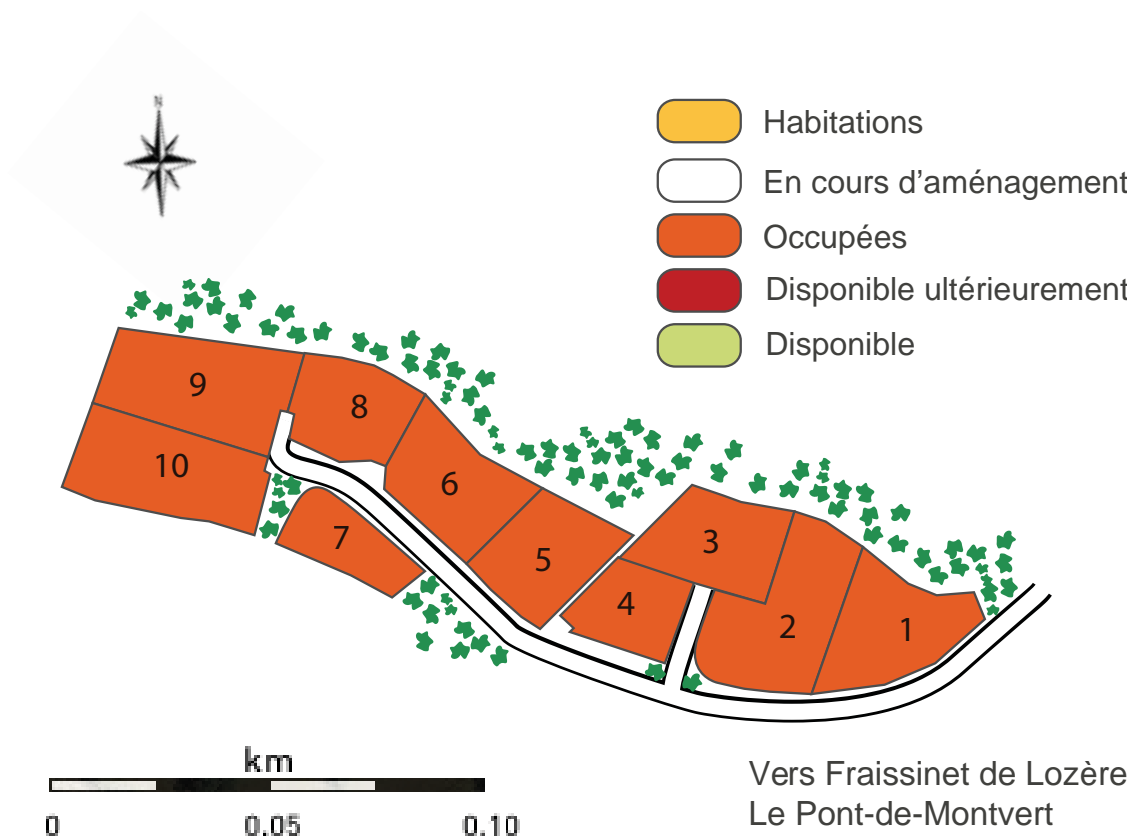

Zone d'activité La Croix de Rûnes

N°	Entreprise	Activité	APE	SIRET
1	SARL MAESTRO ACHILLE TROMBINI	Travaux de peinture et vitrerie	4334Z	44505491900011
2	GRASSIN Fabrice	-	-	-
3	PLOUVIEZ Phillipe	Travaux de menuiserie bois et PVC	4332A	37880987500040
4	BOUTET ESPACES VERTS	Services d'aménagement paysager	8130Z	45386756600029
5	GUION Christophe	-	-	-
6	SARL ROURE CRIBAILLET	-	4321A	44352072100012
7	POUDEVIGNE Luc	Services d'aménagement paysager	8130Z	33983510000027
8	RALUY Michel	Travaux de plâtrerie	4331Z	40943634200029
9	SARL AUBURTIN	Travaux de maçonnerie générale et gros œuvre de bâtiment	4399C	40349655700014
10	FIGEAT Jérémy	Bijoux	-	-