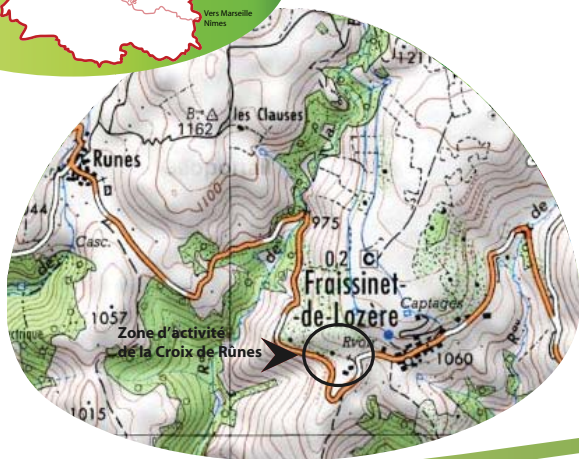

Disponibilités foncières

Réglementation : Lotissement
Surface Totale : 1 ha
Surface disponible : 0 ha
Prix : 7 €HT/ m²

Voiries - réseaux

Distribution interne : une voie sans issue
Dimensionnement voiries : 6 m
Etat des enrobés : moyen
Trottoirs et bordures : non
Stationnement public PL/VL : VL
Aire de retournement : oui
Assainissement eaux sanitaires : individuel
Assainissement eaux industrielle : individuel
Gaz : Non / Haut débit : Oui

Cadre urbain - architecture - paysage

Accès à la zone : Ouest du village
Abords immédiats : nature
Aménagement entrée : paysager
Transport en commun : non
Eclairage public : Oui
Signalétique extérieure : non
Espaces verts / clôtures : oui
Qualité architecturale : homogène
Collecte de déchets : non, déchèterie à 6km

Services aux entreprises

Vie quotidienne : médecin, banque, Poste, ... au Pont-de-Montvert
Ecoles : ramassage scolaire.
Activités sociales et culturelles : foyer rural, passe montagne, bibliothèque, Cyber base ...
Activités touristiques : Office de Tourisme des Cévennes au mont Lozère, www.cevennes-mont-lozere.com

Type	Accès le plus proche	Distance	Temps
Autoroutière	Le Monastier N°39	79 km	77 min
	Montpellier	185 km	161 min
	Clermont-Ferrand	226 km	165 min
Ferrovière	Mende	40 km	48 min
Aéroportuaire	Nîmes	138 km	136 min

Mise à jour le 15 juin 2011