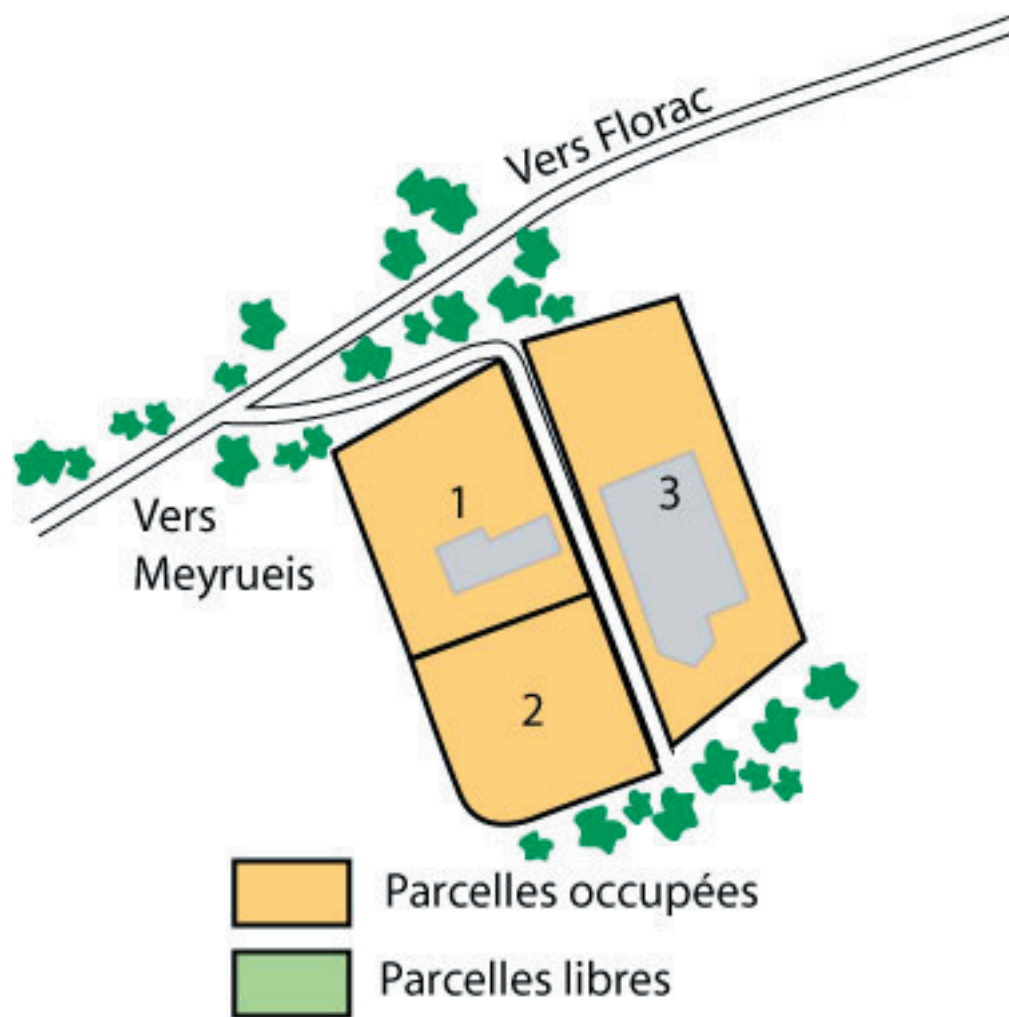

N°	Entreprise	Activité	APE	SIRET
1	SERVIFILOUL	Commerce de gros de combustibles	515A	41422505200045
2	LIBOUREL Michel	entreprises de Maçonnerie		N.C.
3	ONF (Office Nationale des Forêts)	Ateliers bois		N.C.