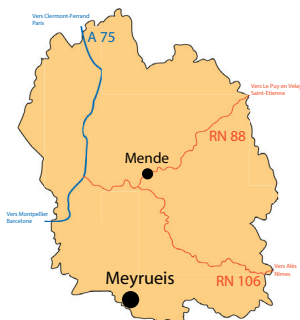

Meyrueis (907 habitants)

En savoir plus

Contact :

Lozère Développement
Parc Technologique de
Valcroze
rue du Gévaudan
48000 Mende
tel : 04 66 45 33 00
Fax : 04 66 45 33 03
Email : contact@lozere-developpement.com

Gestionnaire de la zone :

Commune de Meyrueis
Rue des Apiès
48150 MEYRUEIS
Tél : 04 66 45 62 64
Fax : 04 66 45 67 36

Disponibilité foncières

Réglementation :
Surface Totale : 2 ha
Surface disponible : 0 ha

Fiscalité

Taxe Professionnelle :
régionale : 4.15%
départementale : 9.51%
locale : 15.91%

Taxe foncière bâties :
régionale : 4.70%
départementale : 12.08%
communale : 27.30%

Vocation de la Zone

Artisanale, Industrielle, Logistique, Services, Transports
Accueil d'établissements classés : Non

Caractéristiques

Zone HQE - Haute Qualité Environnementale : Non
Localisation : Proche du centre du village de Meyrueis,
sur la route de Florac.

Equipements

Embranchement ferré : Non
Eau industrielle : Non
Assainissement : Individuel
Electricité : Oui
Gaz naturel : Non
Haut débit : Oui
Fibre optique : Non
Aménagements paysagers : Oui
Signalétique : Oui
Transport en commun : Non
Parking : Oui

Desserte

Type	Accès le plus proche	Distance	Temps
Autoroutière	MEYRUEIS n° 44	50 km	50 min
	Montpellier	165 km	171 min
	Clermont-Ferrand	255 km	165 min
Ferroviaire	Millau	45 km	50 min
Aéroportuaire	Aérodrome de Mende	59km	46 min
	Rodez	111 km	101 min

Services aux entreprises

Vie quotidienne : Médecins, Banques, Bureau de poste, Supermarché, Boulangerie, Boucherie, Hôtels, Restaurants, coiffeur, garages automobiles, station service, Ambulance, Bar, Camping, ...

Ecoles: Garderie, Ecole maternelle, Ecole Communale
Activités sociales, culturelles et sportives : Associations, Manifestations, salle des fêtes, discothèque, Bibliothèque, terrains de sport, ...

Activité touristique : Office du tourisme de Meyrueis